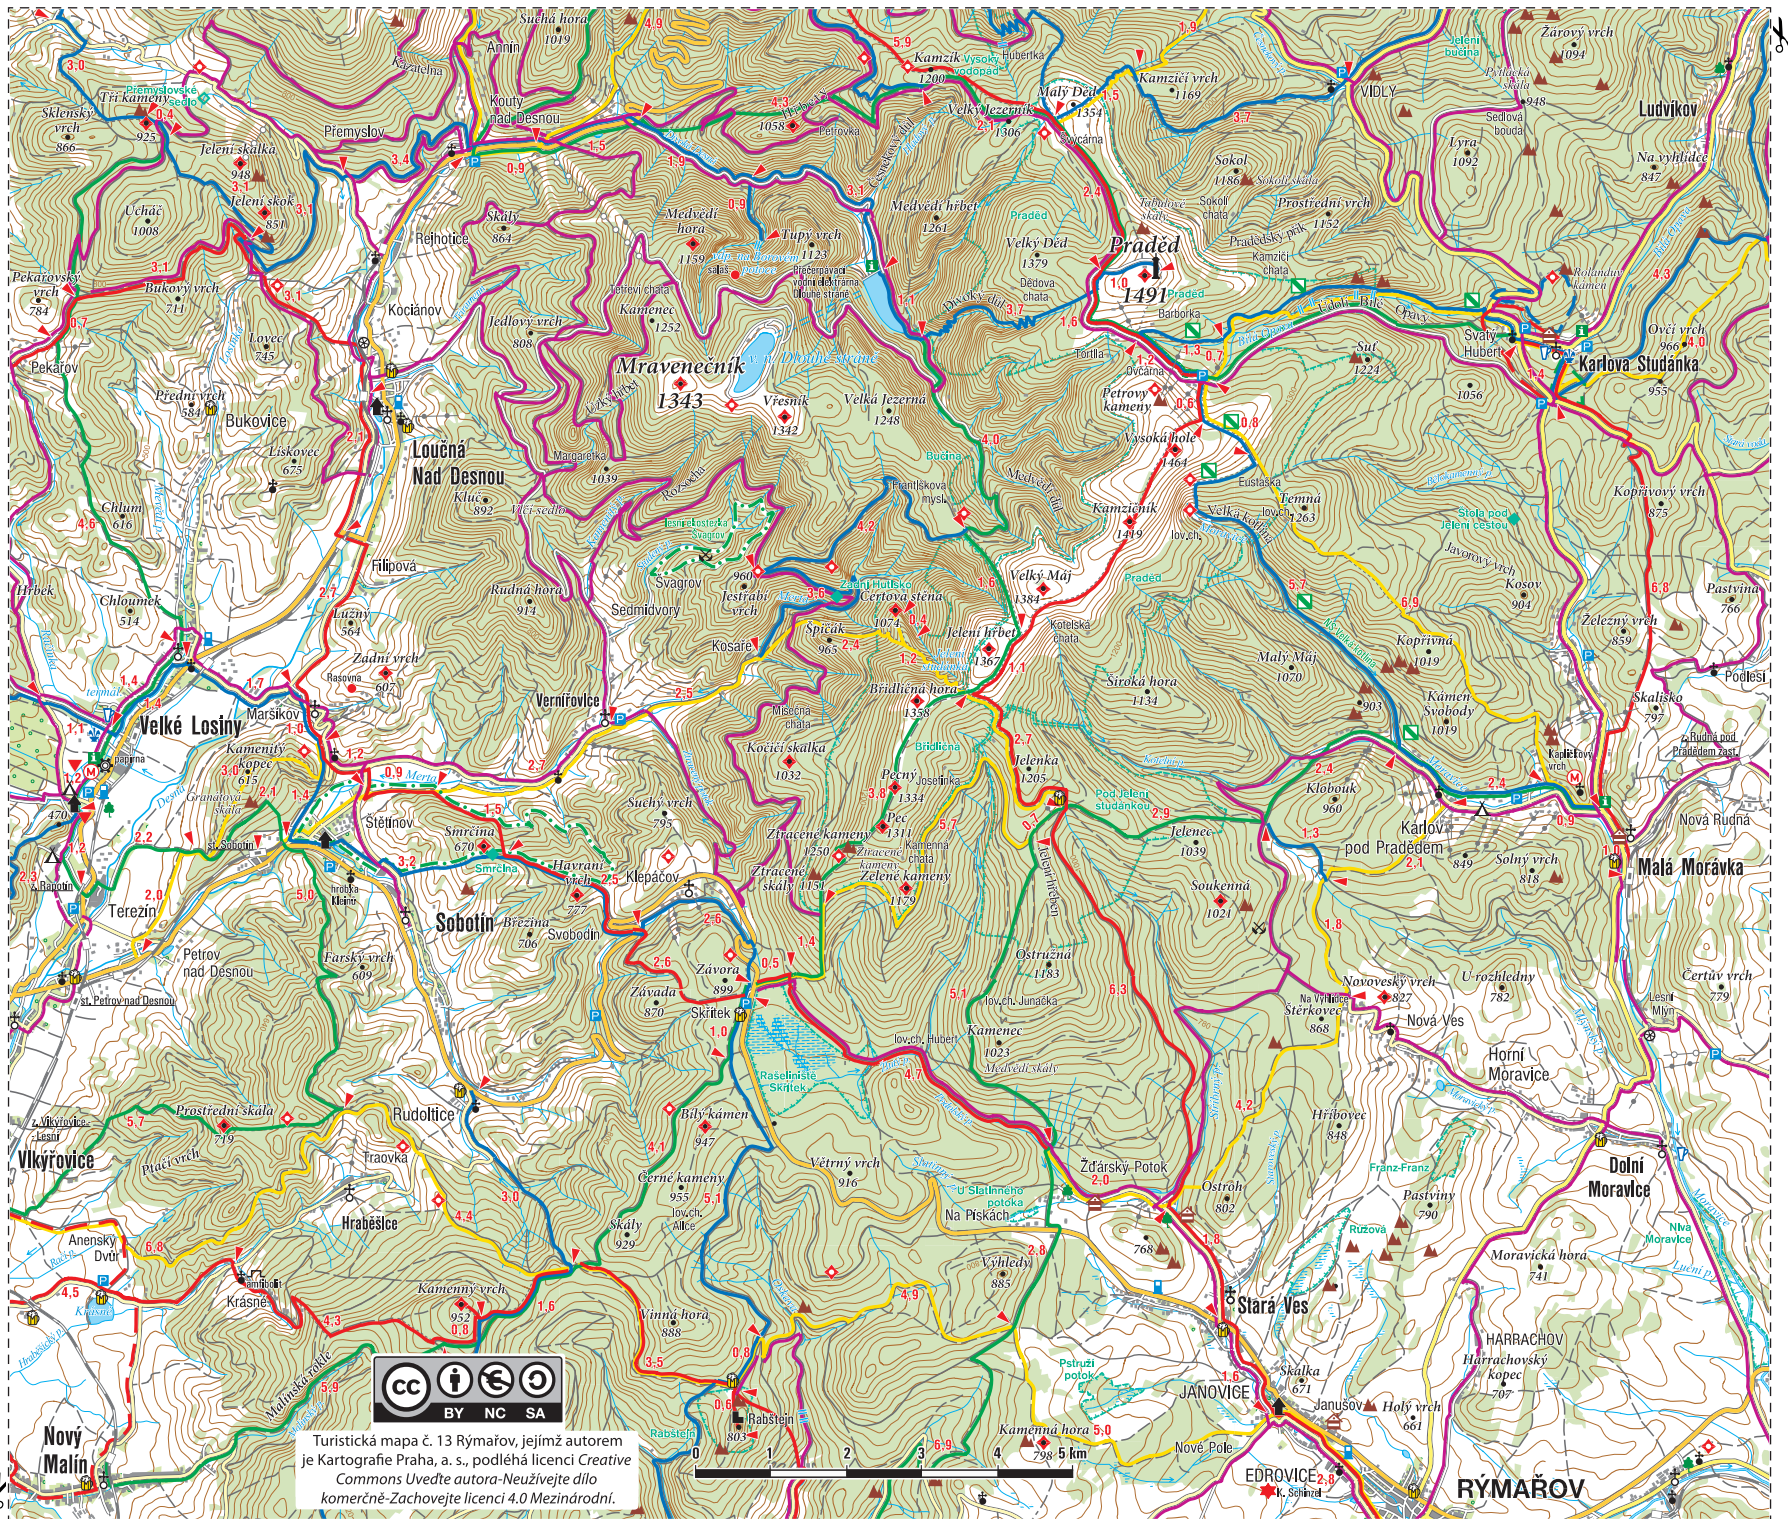

# RÝMAŘOV

Dlouhé stráně

Praděd

Turistická mapa č. 13 Rýmařov, jejímž autorem je Kartografie Praha, a. s., podléhá licenci Creative Commons Uveďte autora-Neužívejte dílo komerčně-Zachovejte licenci 4.0 Mezinárodní.

# 13